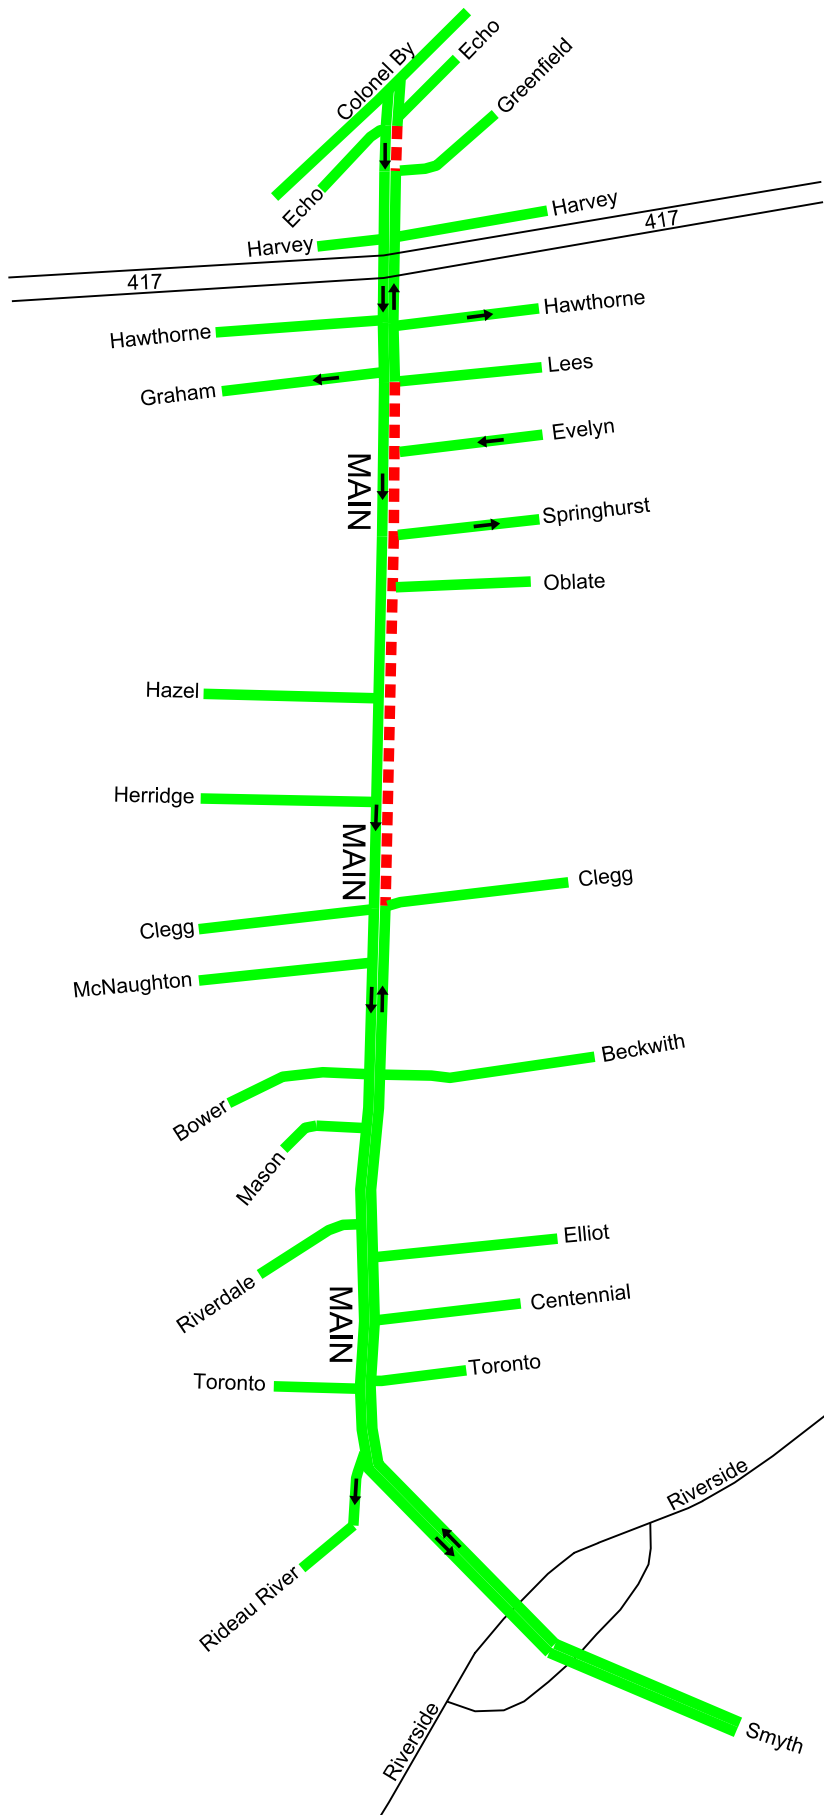

TRAFFIC RESTRICTIONS  
Starting on May 25th, 2015

LES RESTRICTIONS EN MATIÈRE DE CIRCULATION  
commencent le 25 mai 2015

LEGEND / LÉGENDE

-  Lane Open/ Voie Ouverte
-  Lane Closed/ Voie Fermée