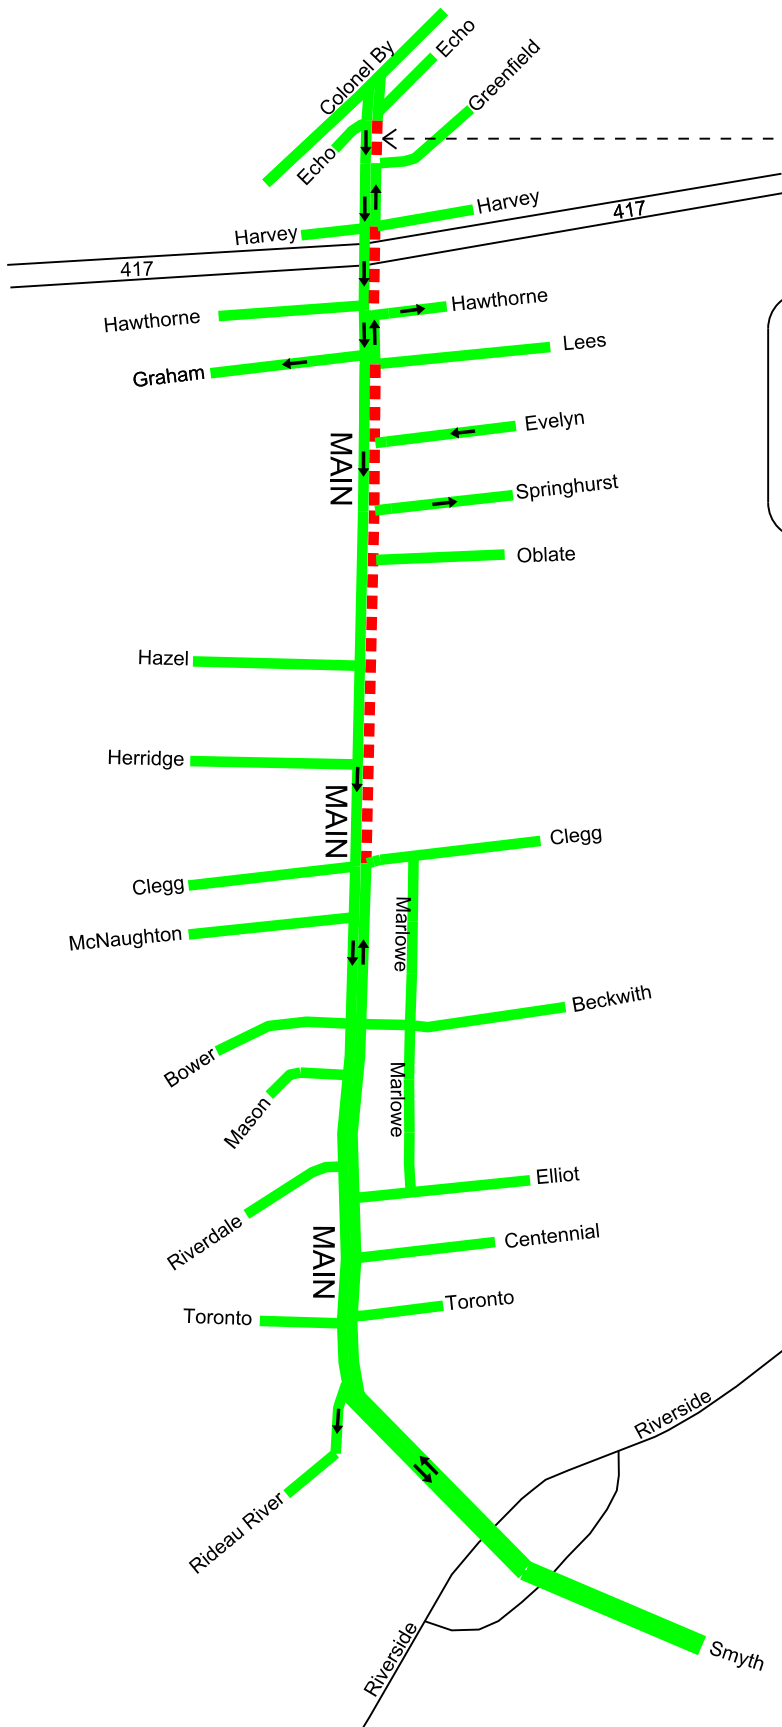

TRAFFIC RESTRICTIONS / LES RESTRICTIONS EN MATIÈRE DE CIRCULATION

September 25th to October 9th / 25 Septembre au 9 Octobre

The northbound lane on Main Street between Greenfield Avenue and Echo Drive will be opened in early October.
 La voie en direction nord sur la rue Main, entre l'avenue Greenfield and la promenade Echo, sera ouverte au début d'octobre.

LEGEND / LÉGENDE

- Lane Open/ Voie Ouverte
- - - Lane Closed/ Voie Fermée
- Closure/ Fermeture