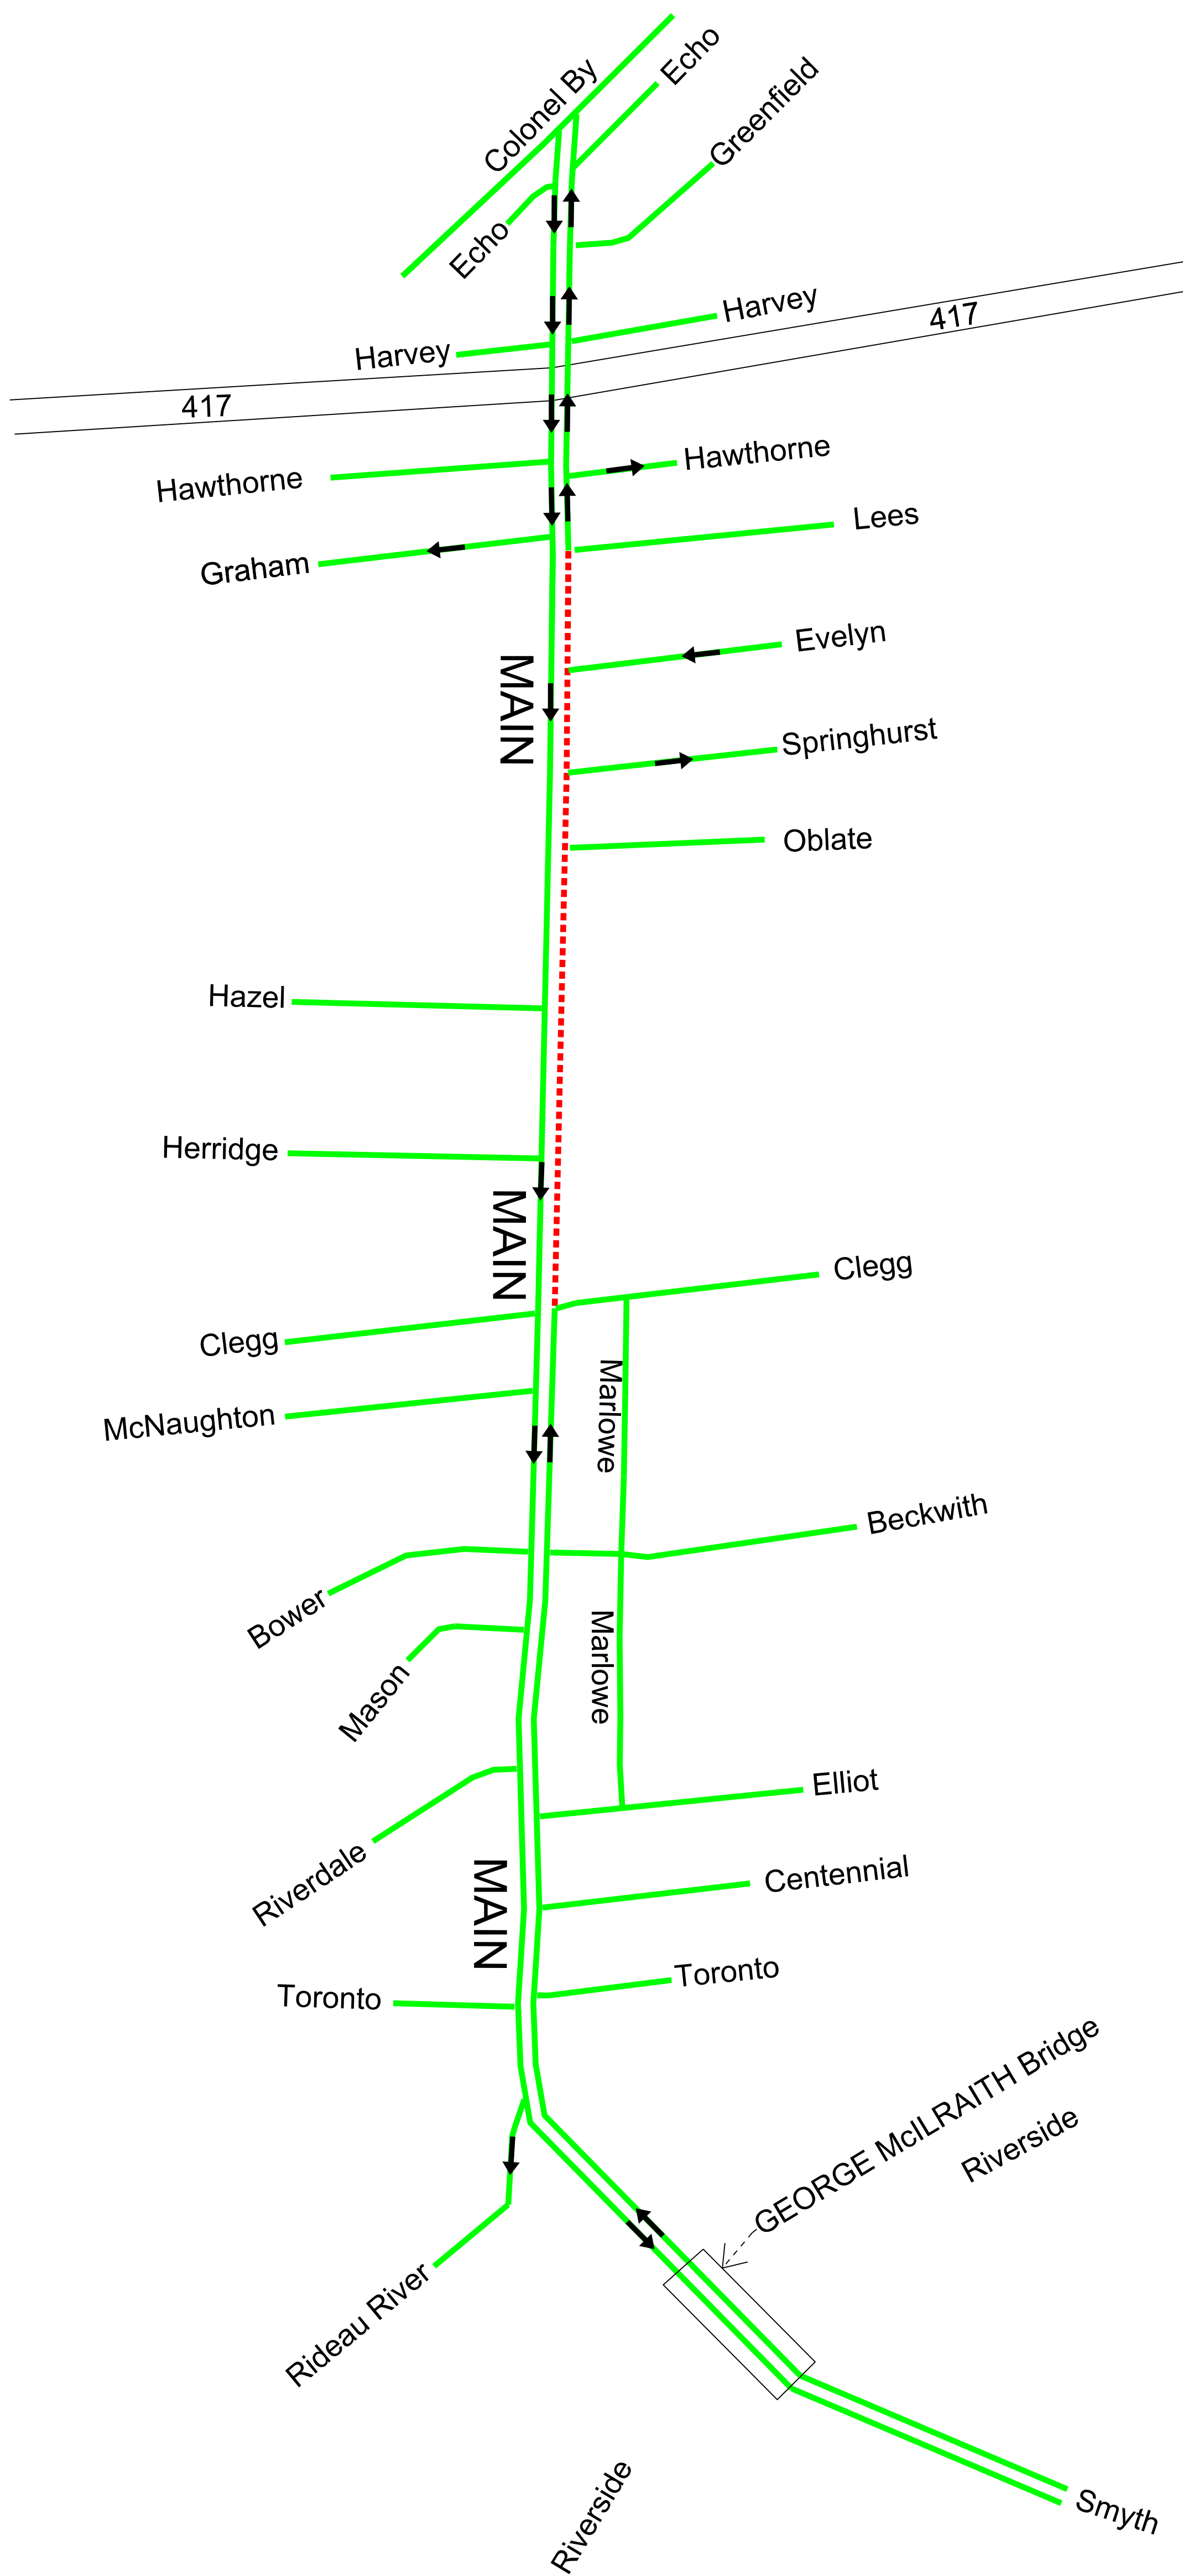

TRAFFIC RESTRICTIONS / LES RESTRICTIONS EN MATIÈRE DE CIRCULATION

March 4th to March 18th / 4 mars au 18 mars

LEGEND / LÉGENDE	
	Lane Open/ Voie Ouverte
	Lane Closed/ Voie Fermée
	Closure/ Fermeture

March 4, 2016