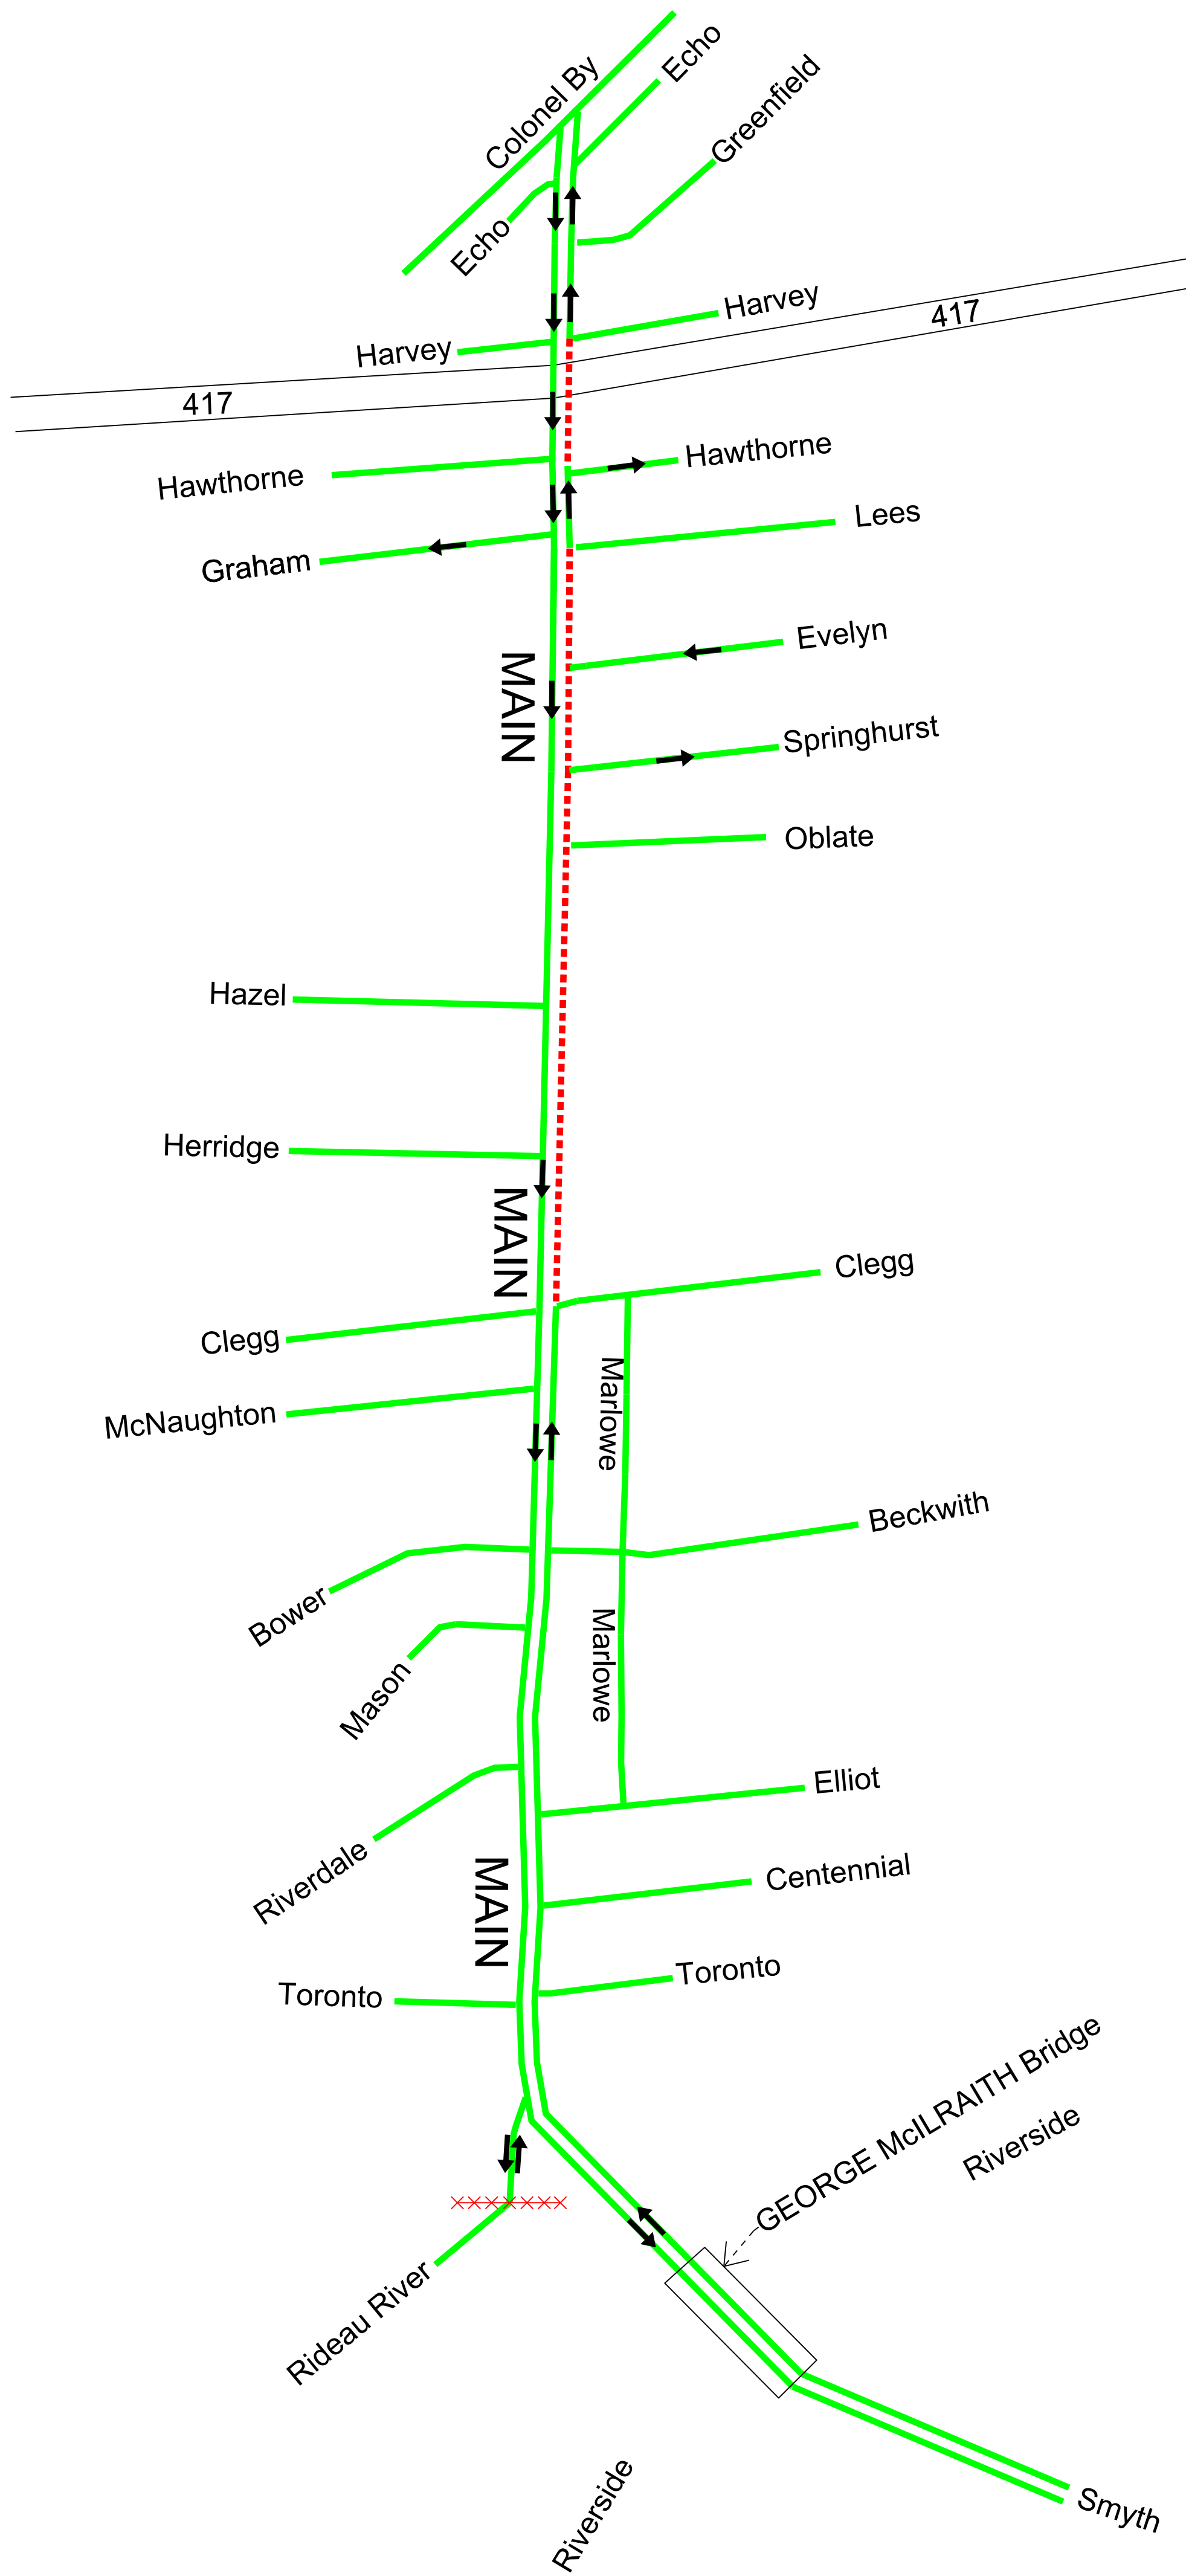

TRAFFIC RESTRICTIONS / LES RESTRICTIONS EN MATIÈRE DE CIRCULATION

April 15th to April 29th / 15 avril au 29 avril

LEGEND / LÉGENDE

- Lane Open/ Voie Ouverte
- - - - - Lane Closed/ Voie Fermée
- XXXXXXXXX Closure/ Fermeture