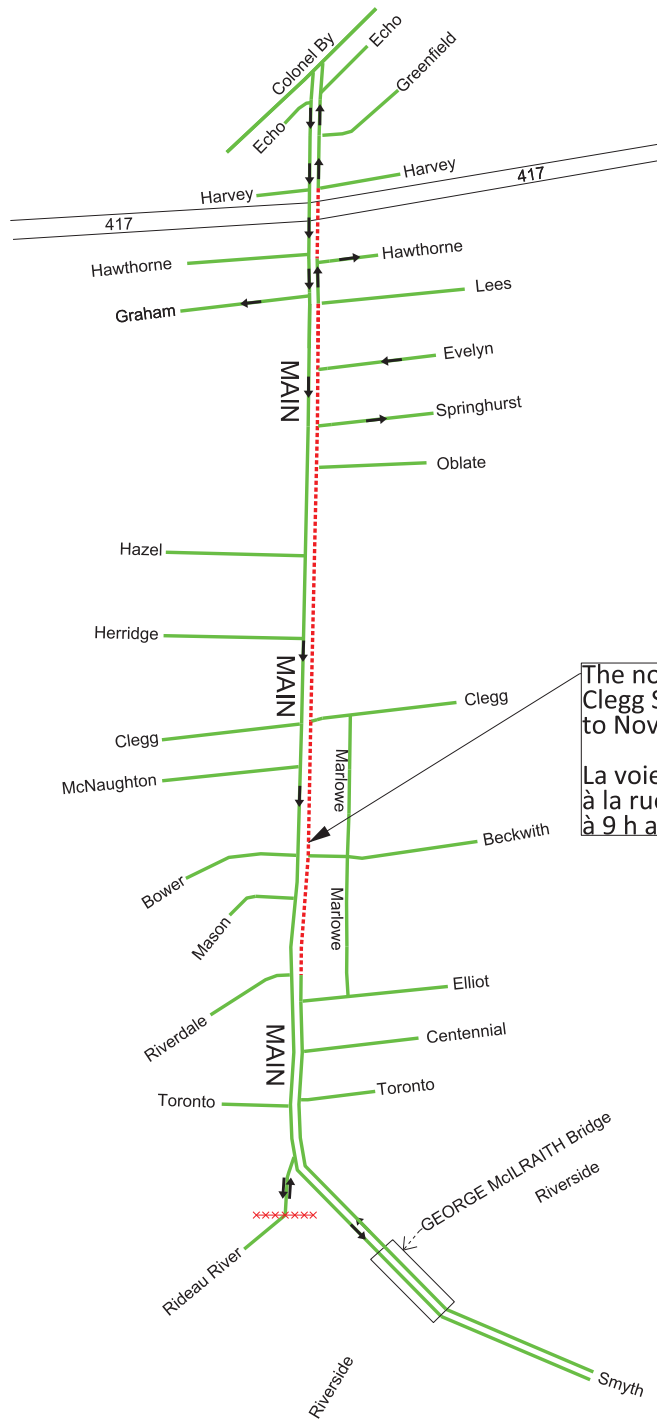

# TRAFFIC RESTRICTIONS / LES RESTRICTIONS EN MATIÈRE DE CIRCULATION

April 29th to May 13th / 29 avril au 13 mai

The northbound lane from Riverdale Avenue to Clegg Street will be closed from May 2nd at 9 a.m. to November 2016.  
 La voie vers le nord de l'avenue Riverdale à la rue Clegg sera fermée du 2 mai prochain à 9 h au mois de novembre 2016.

**LEGEND / LÉGENDE**

- Lane Open/ Voie Ouverte
- - - Lane Closed/ Voie Fermée
- XXXXXX Closure/ Fermeture

April 29, 2016