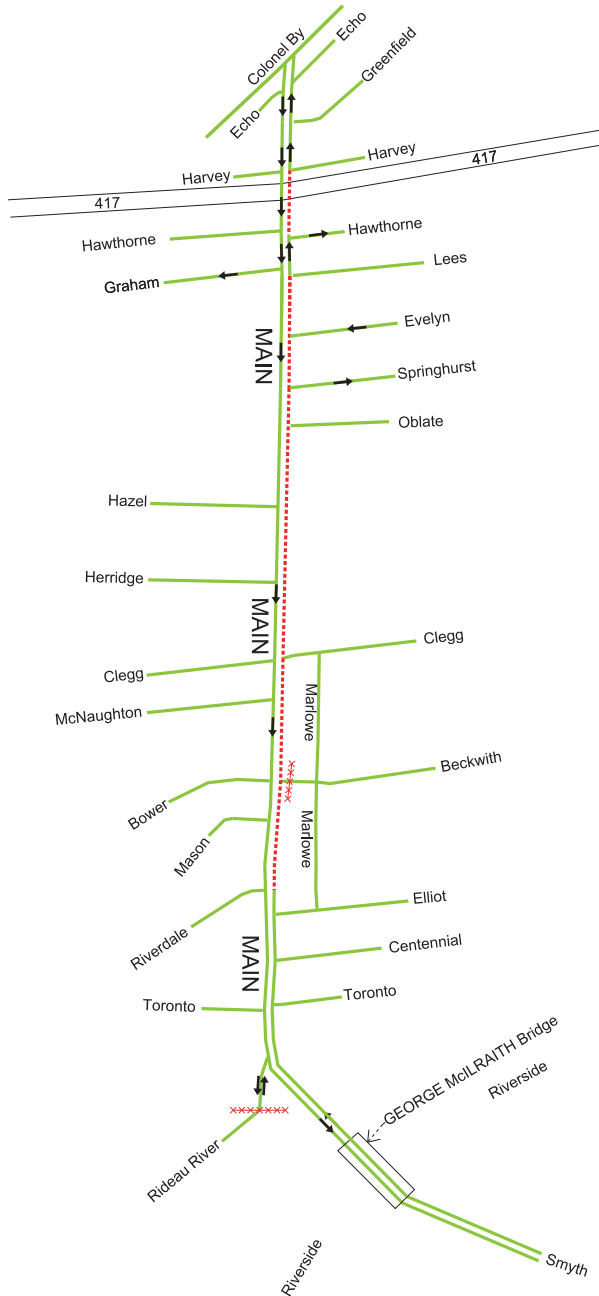

# TRAFFIC RESTRICTIONS / LES RESTRICTIONS EN MATIÈRE DE CIRCULATION

June 24th to July 8th / 24 juin au 8 juillet

LEGEND / LÉGENDE	
	Lane Open/ Voie Ouverte
	Lane Closed/ Voie Fermée
	Closure/ Fermeture

June 24, 2016