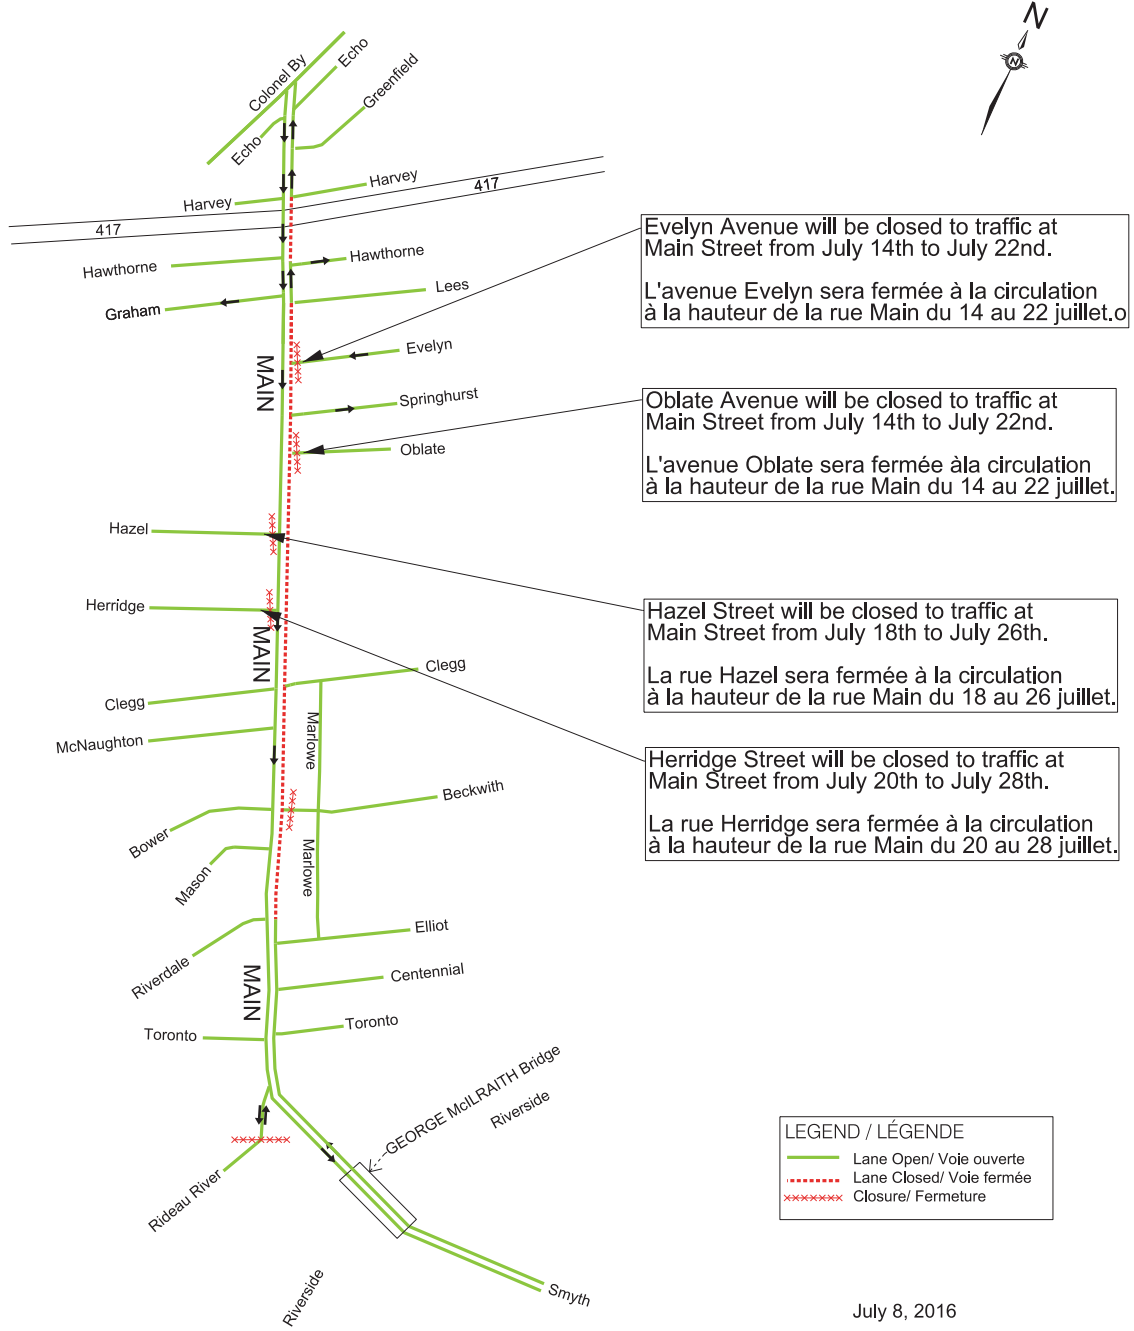

# TRAFFIC RESTRICTIONS / LES RESTRICTIONS EN MATIÈRE DE CIRCULATION

July 8th to July 22nd / 8 juillet au 22 juillet

Evelyn Avenue will be closed to traffic at Main Street from July 14th to July 22nd.  
L'avenue Evelyn sera fermée à la circulation à la hauteur de la rue Main du 14 au 22 juillet.

Oblate Avenue will be closed to traffic at Main Street from July 14th to July 22nd.  
L'avenue Oblate sera fermée à la circulation à la hauteur de la rue Main du 14 au 22 juillet.

Hazel Street will be closed to traffic at Main Street from July 18th to July 26th.  
La rue Hazel sera fermée à la circulation à la hauteur de la rue Main du 18 au 26 juillet.

Herridge Street will be closed to traffic at Main Street from July 20th to July 28th.  
La rue Herridge sera fermée à la circulation à la hauteur de la rue Main du 20 au 28 juillet.

**LEGEND / LÉGENDE**  
 — Lane Open/ Voie ouverte  
 - - - Lane Closed/ Voie fermée  
 x Closure/ Fermeture