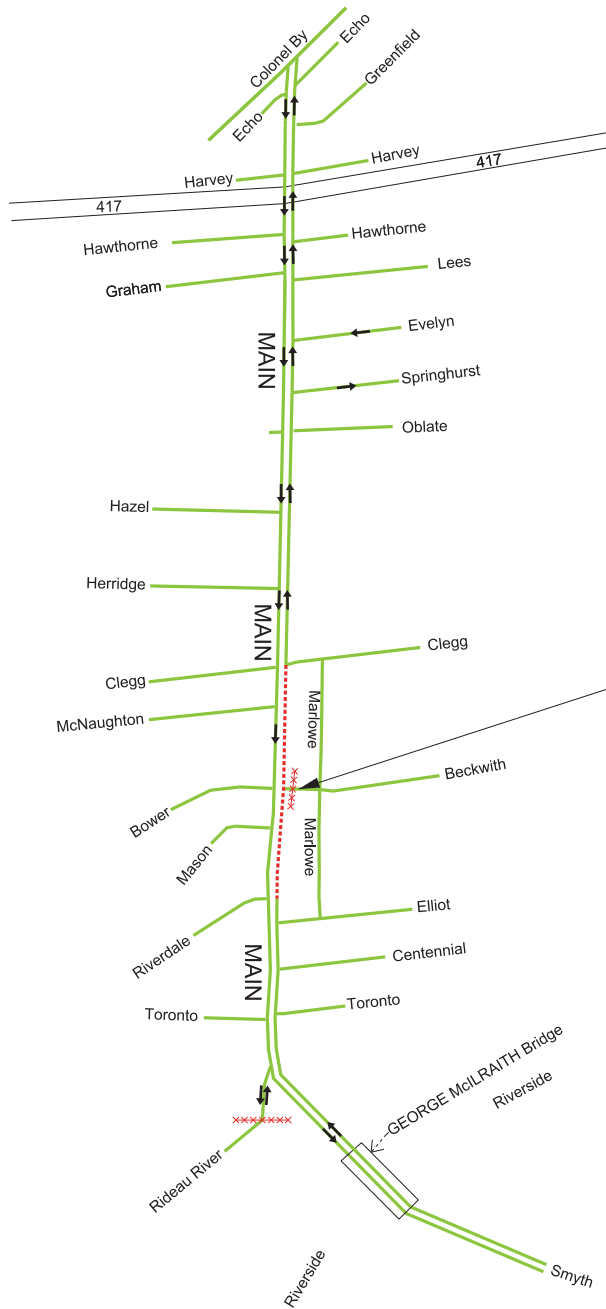

# TRAFFIC RESTRICTIONS / LES RESTRICTIONS EN MATIÈRE DE CIRCULATION

August 19th to September 2nd / 19 août au 2 septembre

Beckwith Road will remain closed to traffic at Main Street until the end of September.  
 Le chemin Beckwith restera fermé à la circulation à la hauteur de la rue Main jusqu'à la fin septembre.

LEGEND / LÉGENDE	
	Lane Open/ Voie ouverte
	Lane Closed/ Voie fermée
	Closure/ Fermeture

August 19, 2016