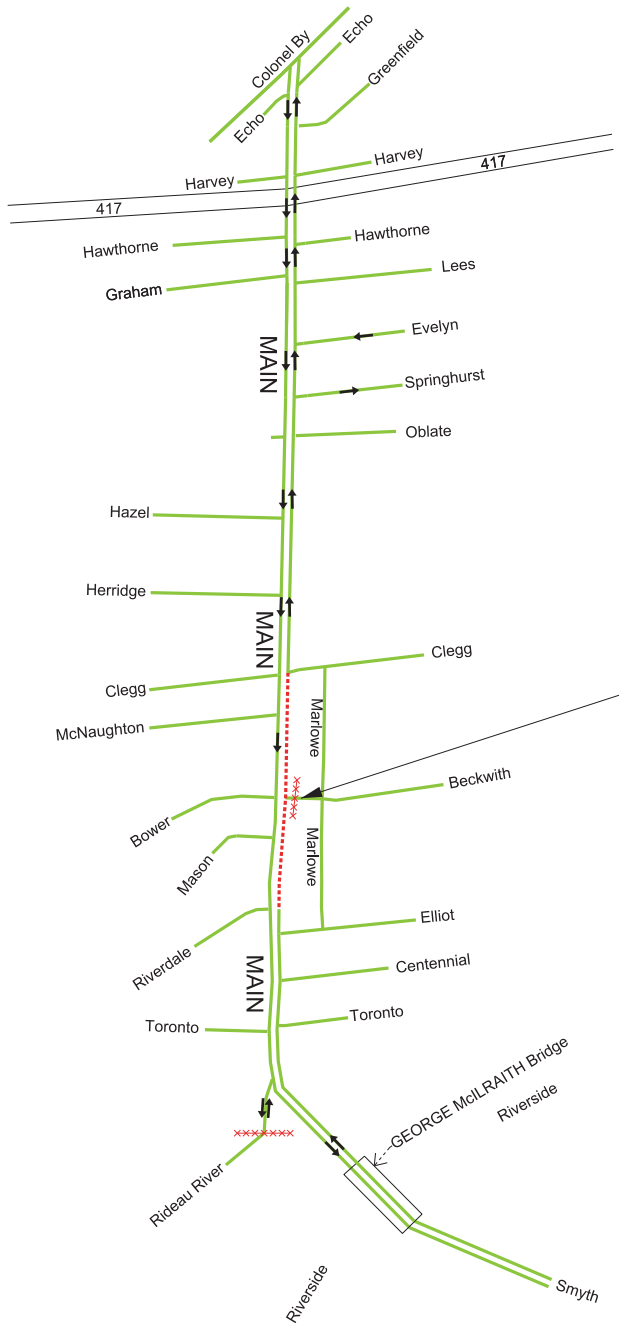

TRAFFIC RESTRICTIONS / LES RESTRICTIONS EN MATIÈRE DE CIRCULATION

September 2nd to September 16th / 2 septembre au 16 septembre

Beckwith Road will remain closed to traffic at Main Street until the end of September.
 Le chemin Beckwith restera fermé à la circulation à la hauteur de la rue Main jusqu'à la fin septembre.

LEGEND / LÉGENDE	
	Lane Open/ Voie ouverte
	Lane Closed/ Voie fermée
	Closure/ Fermeture

September 2, 2016