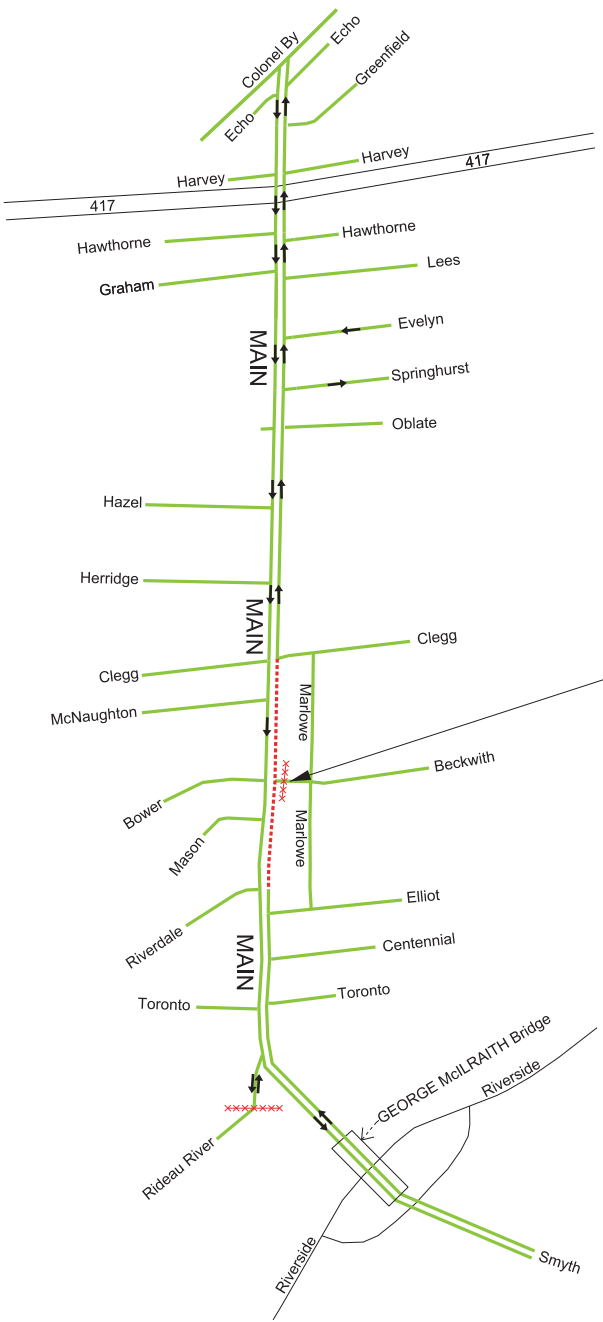

TRAFFIC RESTRICTIONS / LES RESTRICTIONS EN MATIÈRE DE CIRCULATION

September 16th to September 30th / 16 septembre au 30 septembre

Beckwith Road will remain closed to traffic at Main Street until the end of September.
 Le chemin Beckwith restera fermé à la circulation à la hauteur de la rue Main jusqu'à la fin septembre.

LEGEND / LÉGENDE

- Lane Open/ Voie ouverte
- - - - - Lane Closed/ Voie fermée
- xxxxxxx Closure/ Fermeture

September 16, 2016