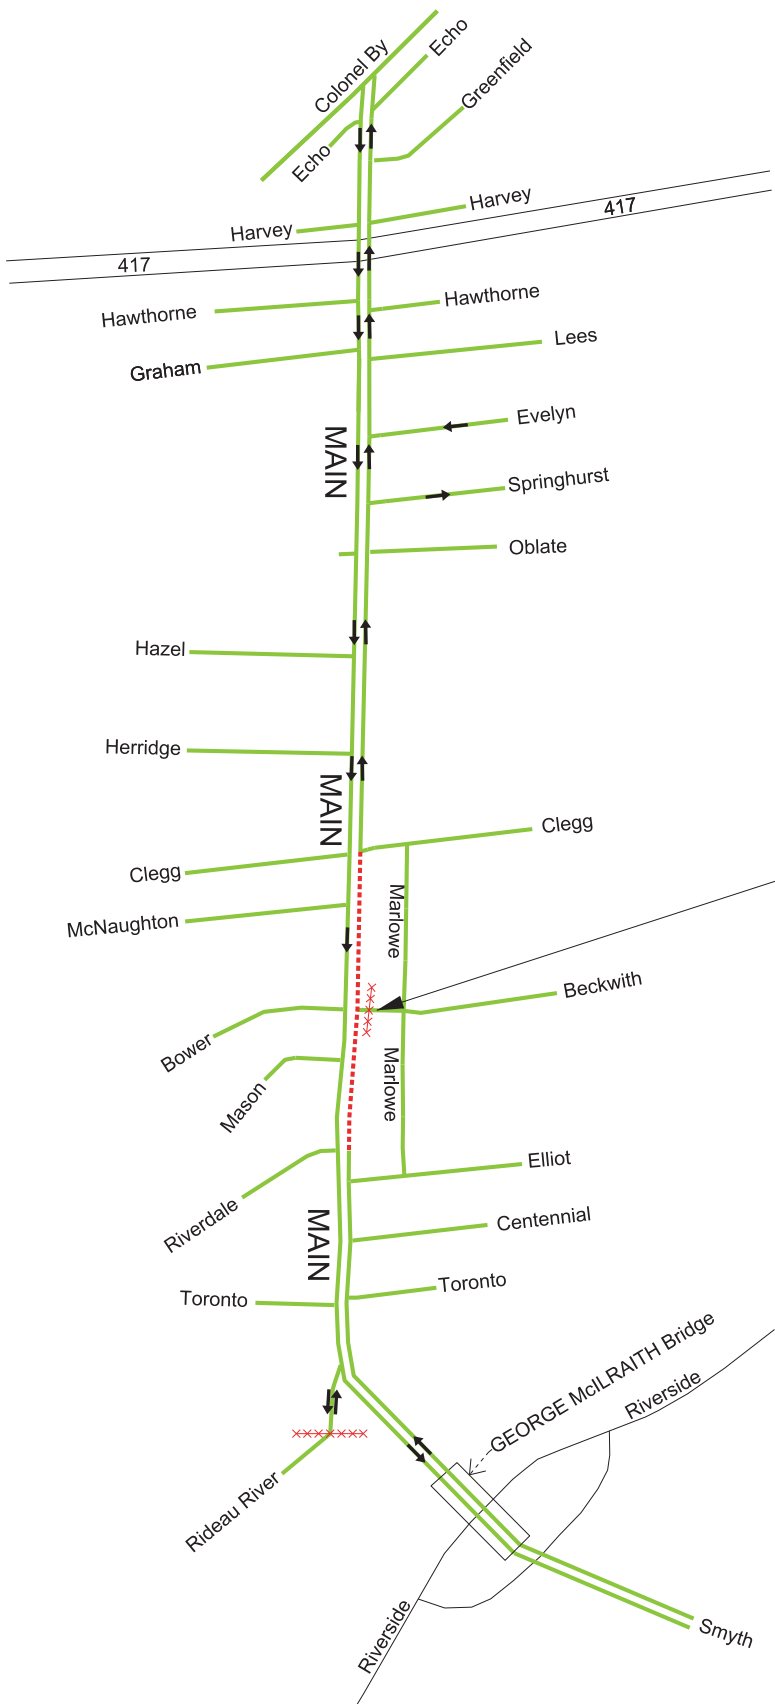

TRAFFIC RESTRICTIONS / LES RESTRICTIONS EN MATIÈRE DE CIRCULATION

September 30th to October 14th / 30 septembre au 14 octobre

Beckwith Road will remain closed to traffic at Main Street until October 21st.
 Le chemin Beckwith restera fermé à la circulation à la hauteur de la rue Main jusqu'au 21 octobre.

LEGEND / LÉGENDE	
	Lane Open/ Voie ouverte
	Lane Closed/ Voie fermée
	Closure/ Fermeture

September 30, 2016