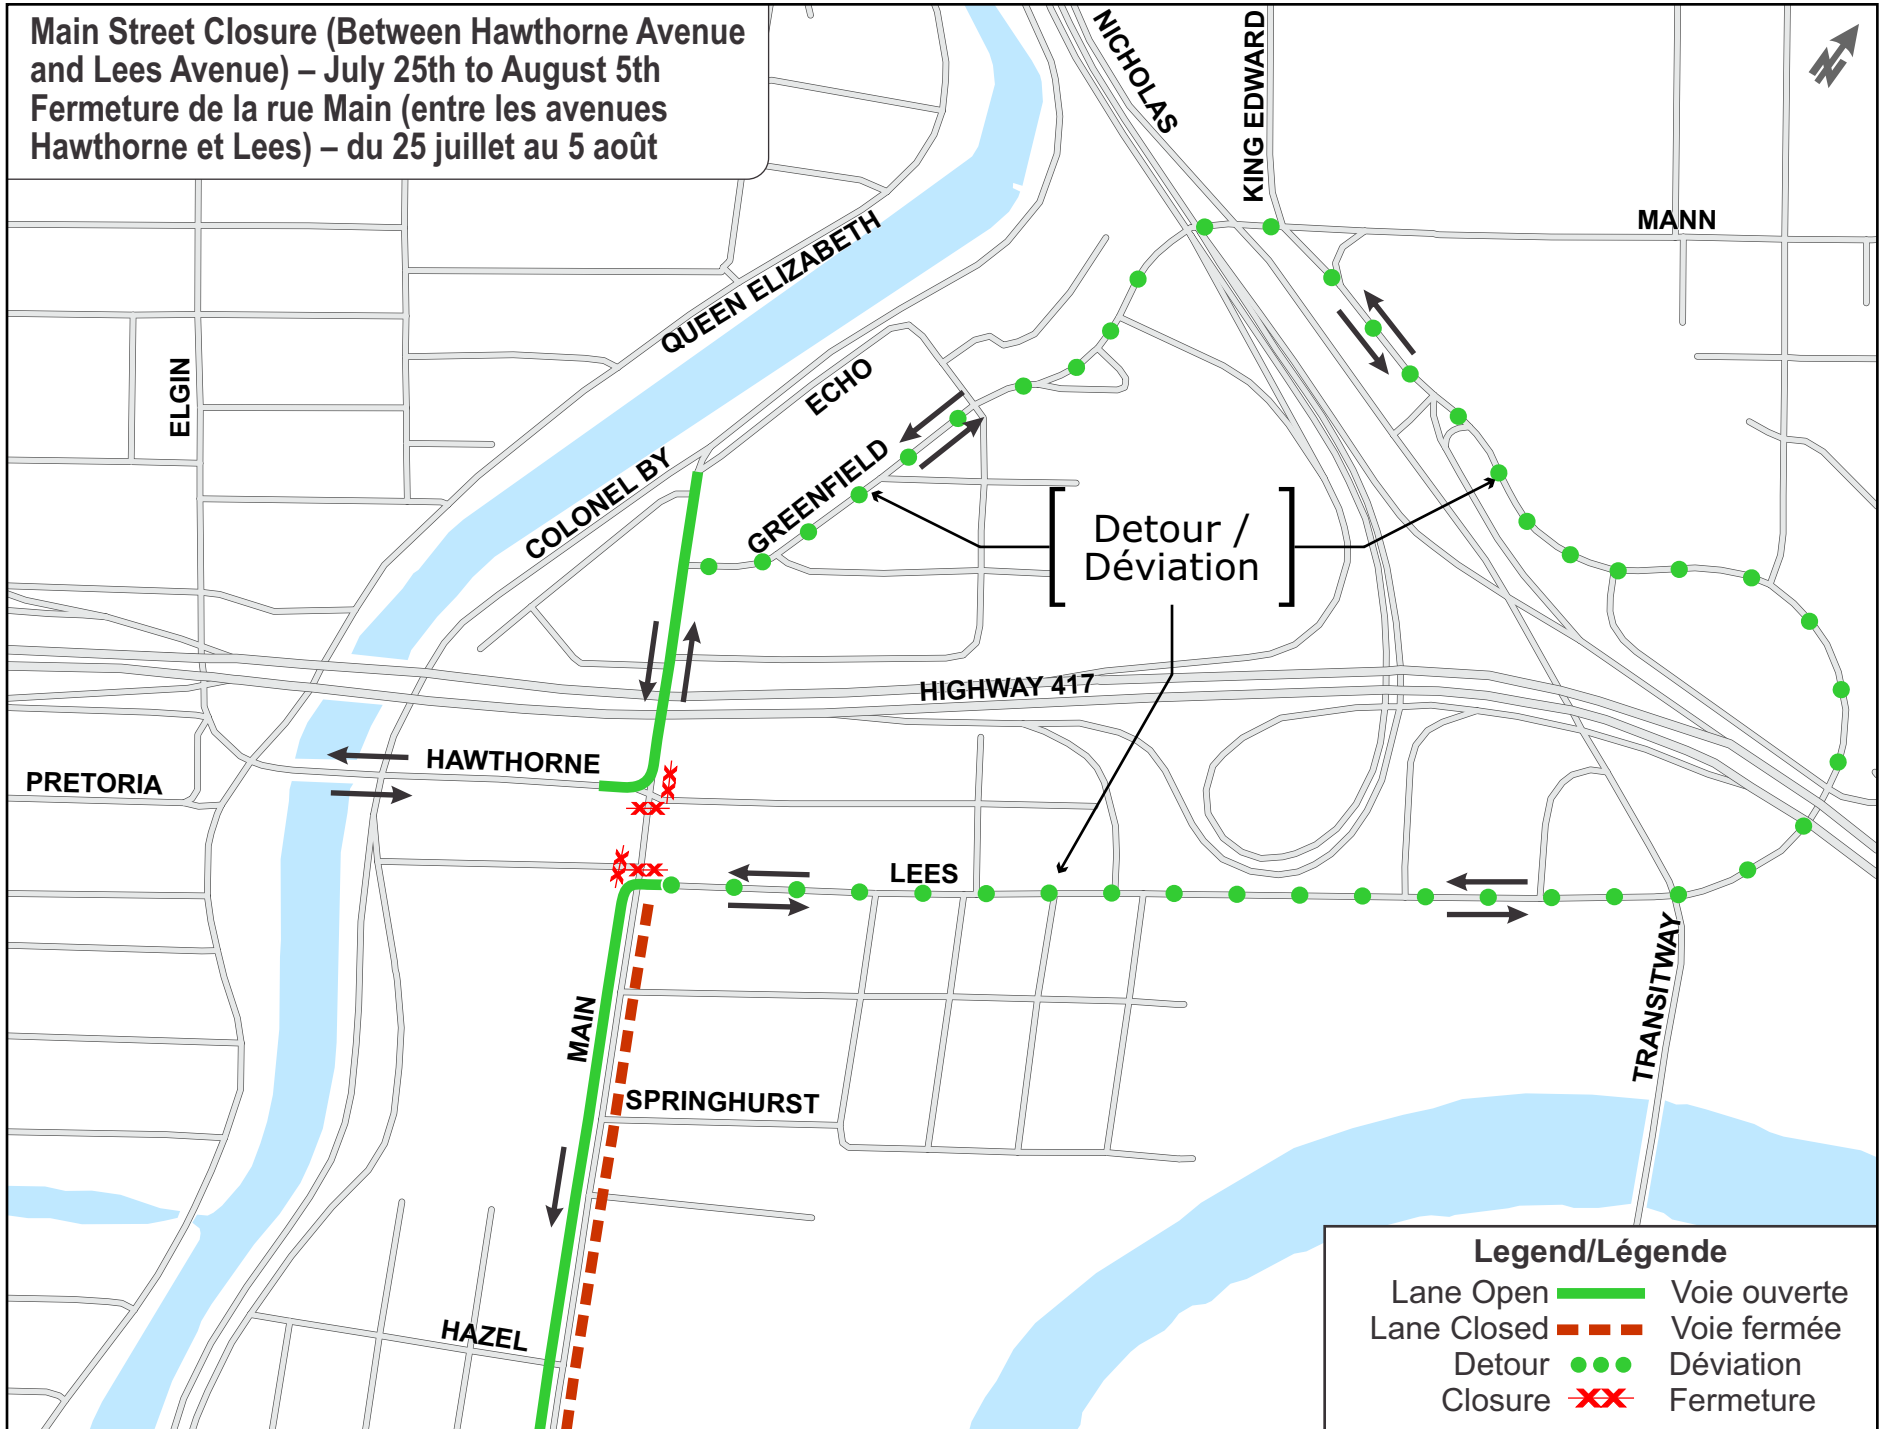

Main Street Closure (Between Hawthorne Avenue and Lees Avenue) – July 25th to August 5th
Fermeture de la rue Main (entre les avenues Hawthorne et Lees) – du 25 juillet au 5 août

Legend/Légende	
Lane Open	Voie ouverte
Lane Closed	Voie fermée
Detour	Déviation
Closure	Fermeture