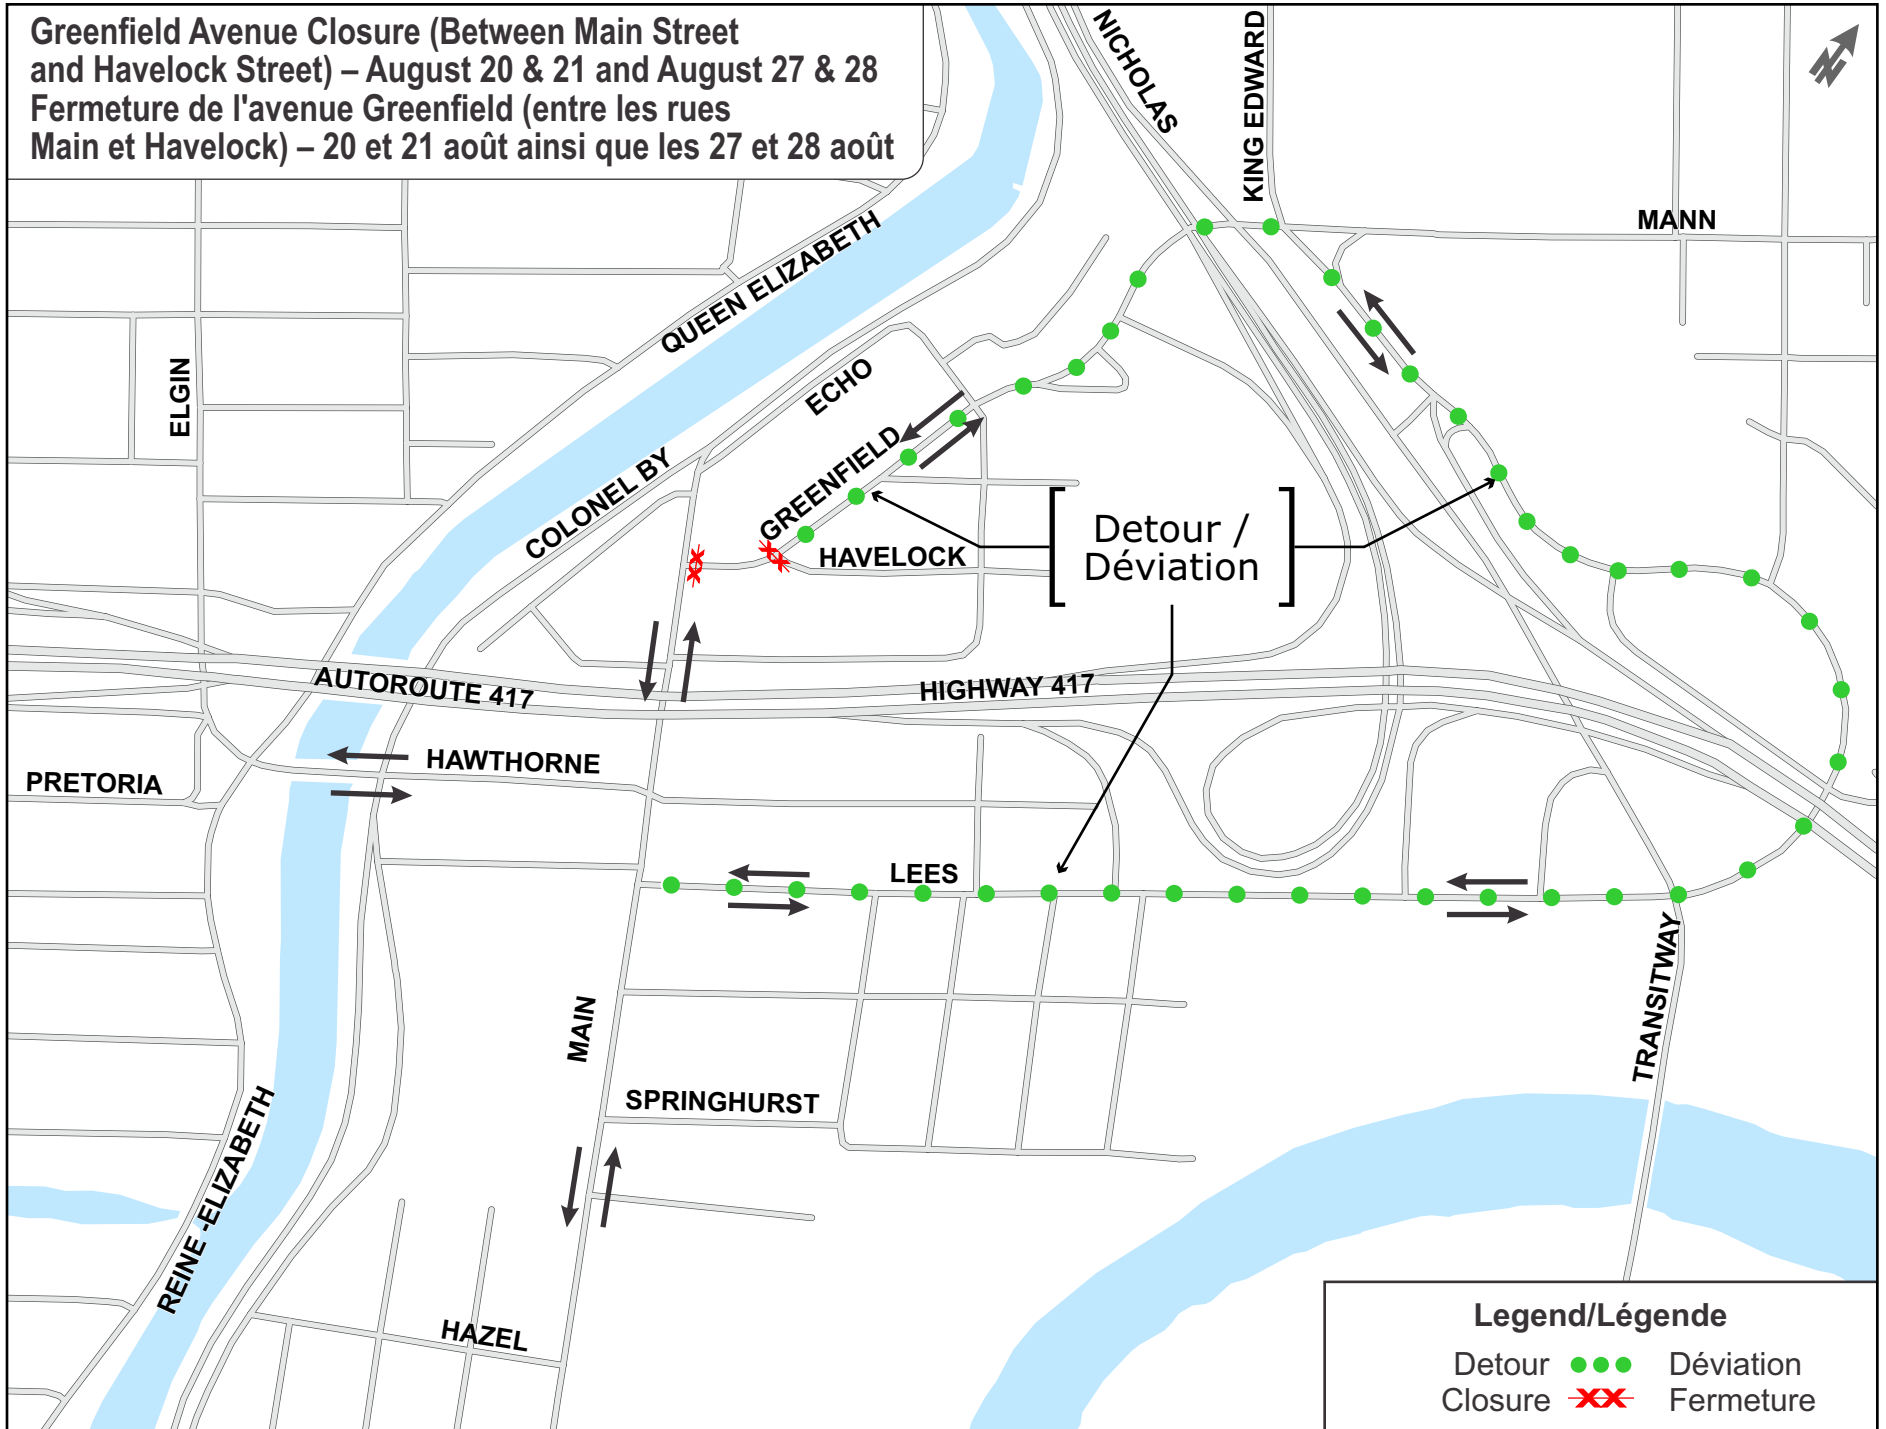

Greenfield Avenue Closure (Between Main Street and Havelock Street) – August 20 & 21 and August 27 & 28
Fermeture de l'avenue Greenfield (entre les rues Main et Havelock) – 20 et 21 août ainsi que les 27 et 28 août

Legend/Légende

- Detour / Déviation ●●●
- Closure / Fermeture ✕✕