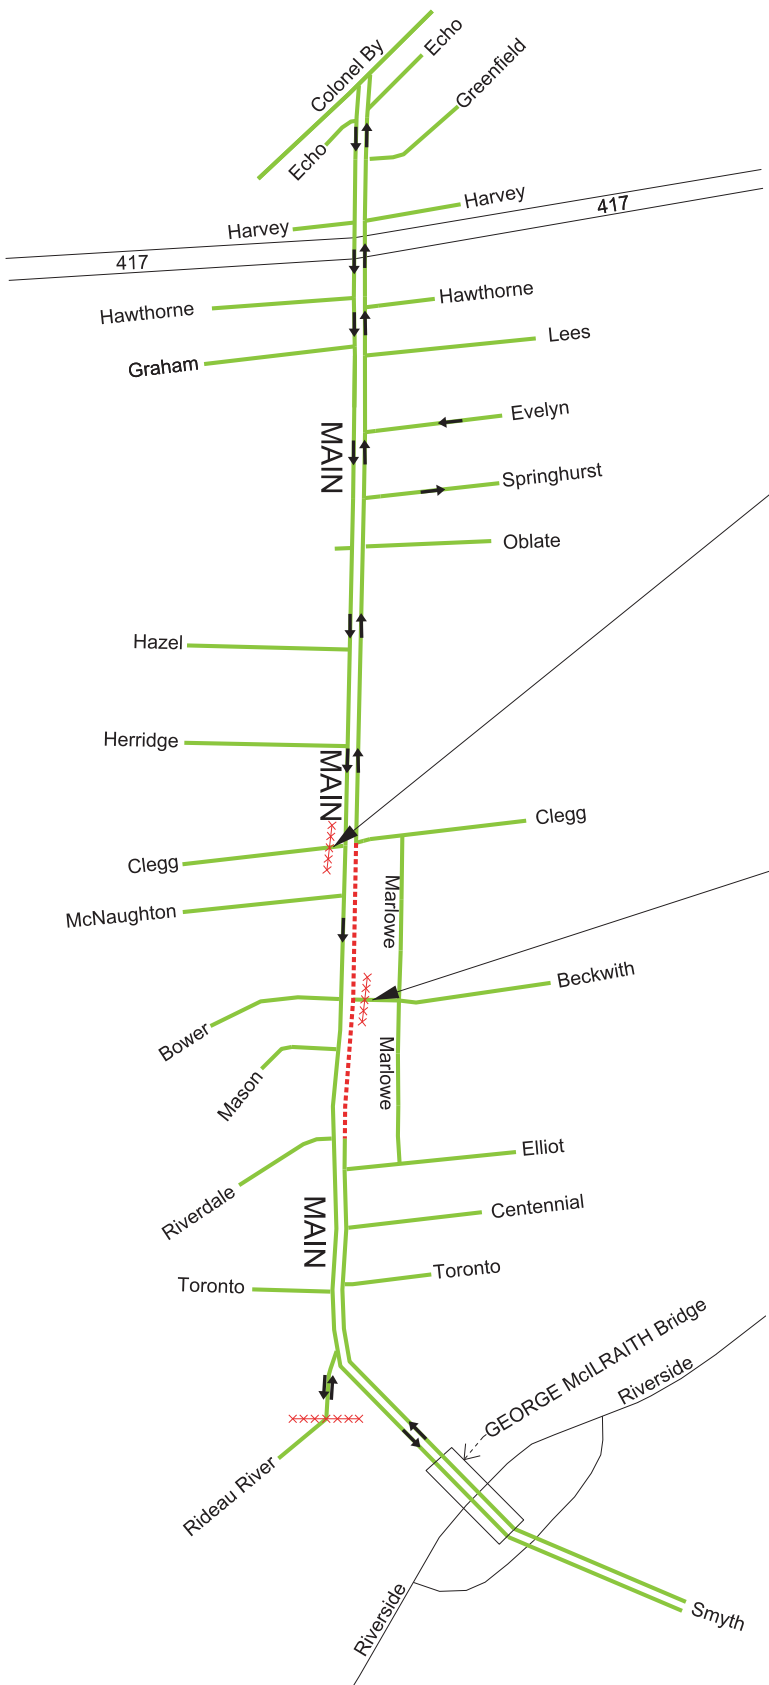

# TRAFFIC RESTRICTIONS / LES RESTRICTIONS EN MATIÈRE DE CIRCULATION

October 14th to October 28th / 14 octobre au 28 octobre

Clegg Street will be closed to traffic at Main Street starting on October 26 for 7 to 10 days.

La rue Clegg sera fermée à la circulation à la hauteur de la rue Main à partir du 26 octobre pour 7 à 10 jours.

Beckwith Road will remain closed to traffic at Main Street until October 28th.

Le chemin Beckwith restera fermé à la circulation à la hauteur de la rue Main jusqu'au 28 octobre.

LEGEND / LÉGENDE	
	Lane Open/ Voie ouverte
	Lane Closed/ Voie fermée
	Closure/ Fermeture

October 14, 2016