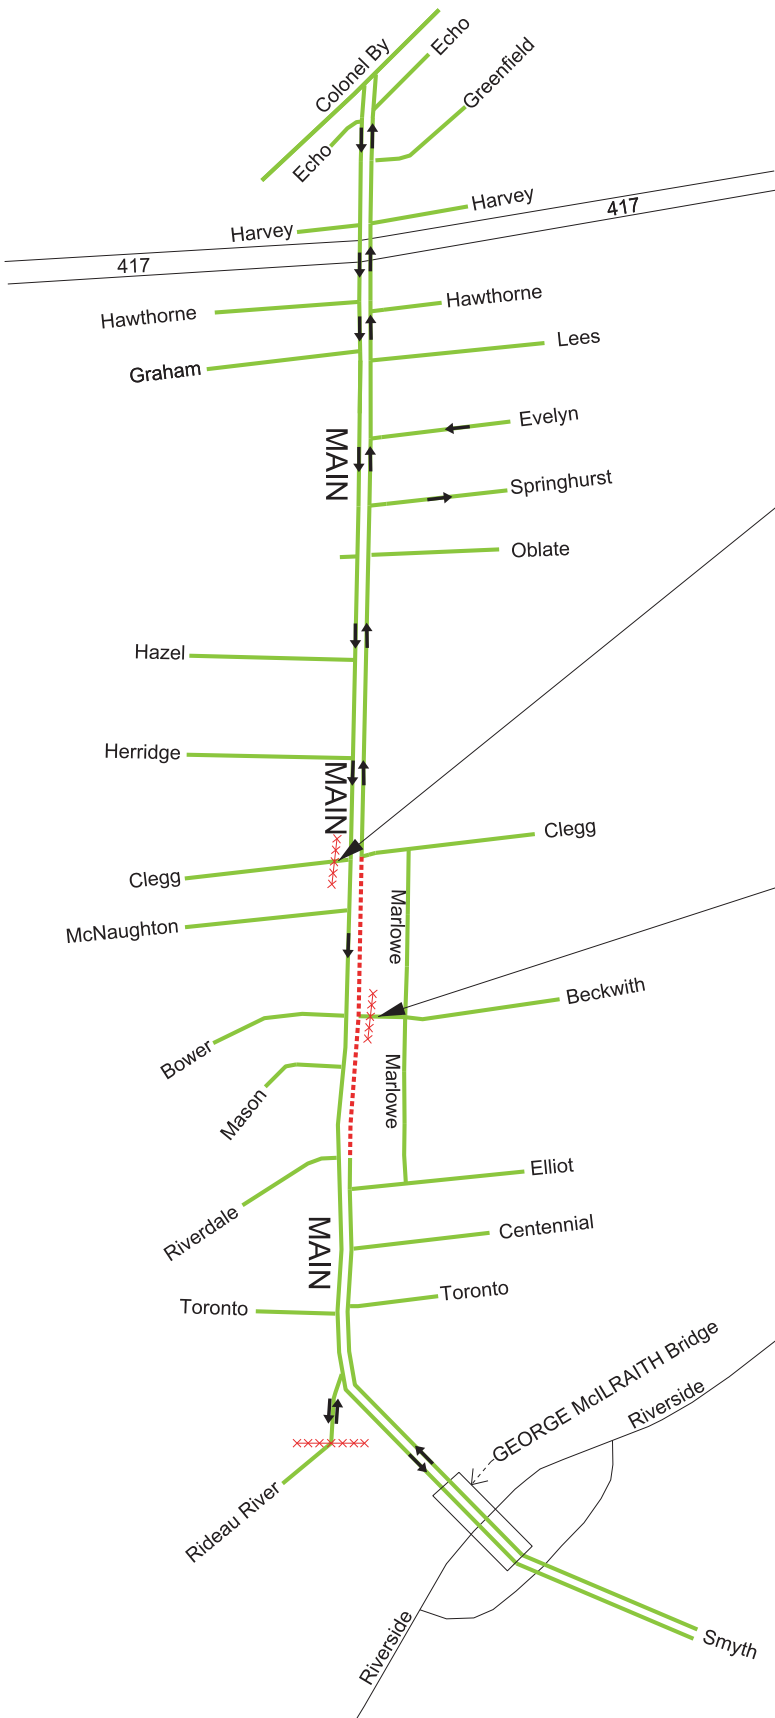

TRAFFIC RESTRICTIONS / LES RESTRICTIONS EN MATIÈRE DE CIRCULATION

October 28th to November 11th / 28 octobre au 11 novembre

Clegg Street is closed to traffic at Main Street until November 7th.
La rue Clegg est fermée à la circulation à la hauteur de la rue Main jusqu'au 7 novembre.

Beckwith Road will remain closed to traffic at Main Street until November 1st.
Le chemin Beckwith restera fermé à la circulation à la hauteur de la rue Main jusqu'au 1er novembre.

LEGEND / LÉGENDE	
	Lane Open/ Voie ouverte
	Lane Closed/ Voie fermée
	Closure/ Fermeture