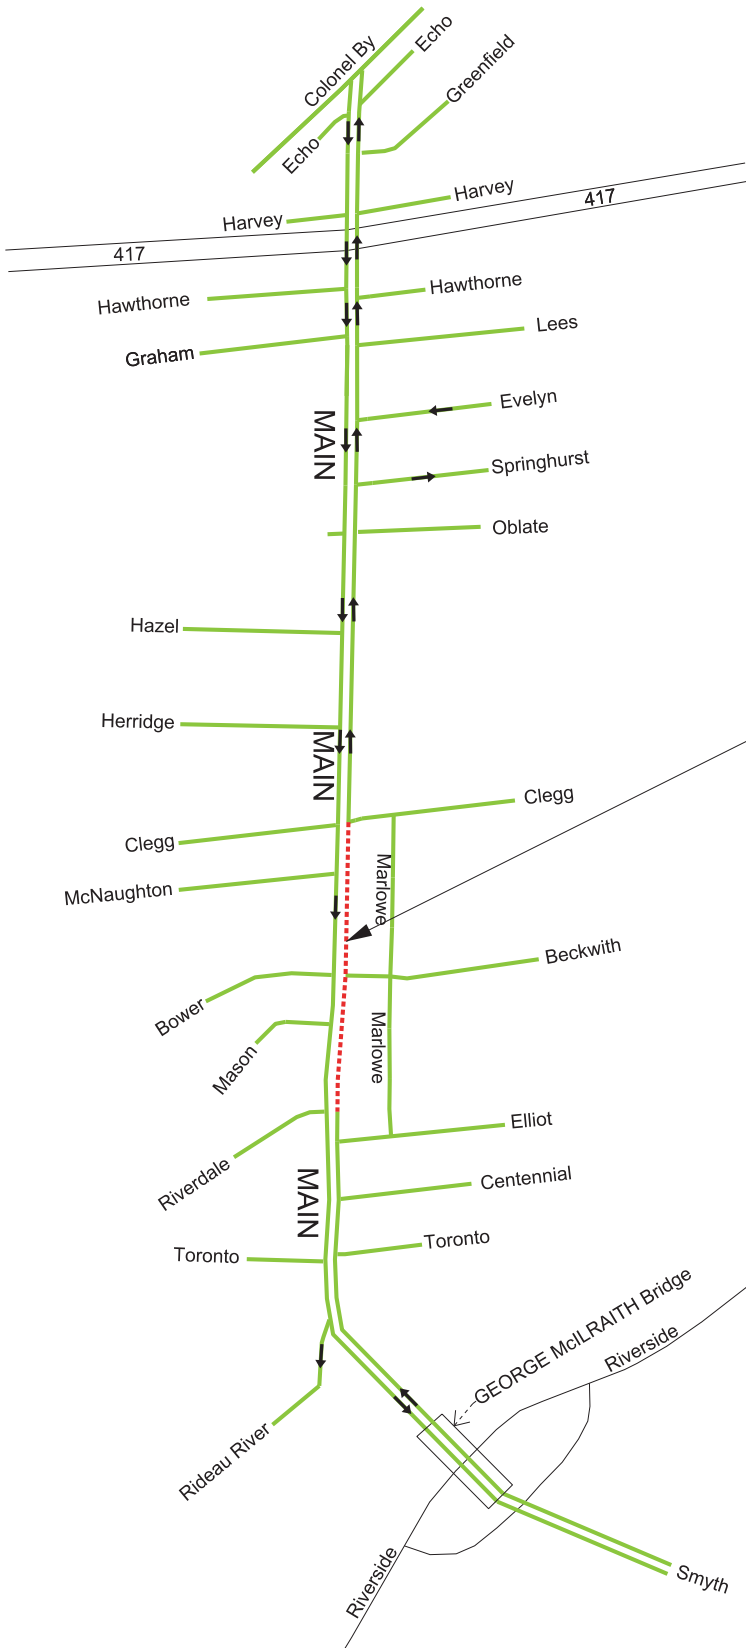

# TRAFFIC RESTRICTIONS / LES RESTRICTIONS EN MATIÈRE DE CIRCULATION

November 25th to December 9th/ 25 novembre au 9 décembre

Main Street from Riverdale Avenue to Clegg Street will re-open to northbound traffic in the afternoon of November 30th (tentative date).

La rue Main sera rouverte en direction nord entre l'avenue Riverdale et la rue Clegg dans l'après-midi du 30 novembre (date provisoire).

LEGEND / LÉGENDE	
	Lane Open/ Voie ouverte
	Lane Closed/ Voie fermée
	Closure/ Fermeture